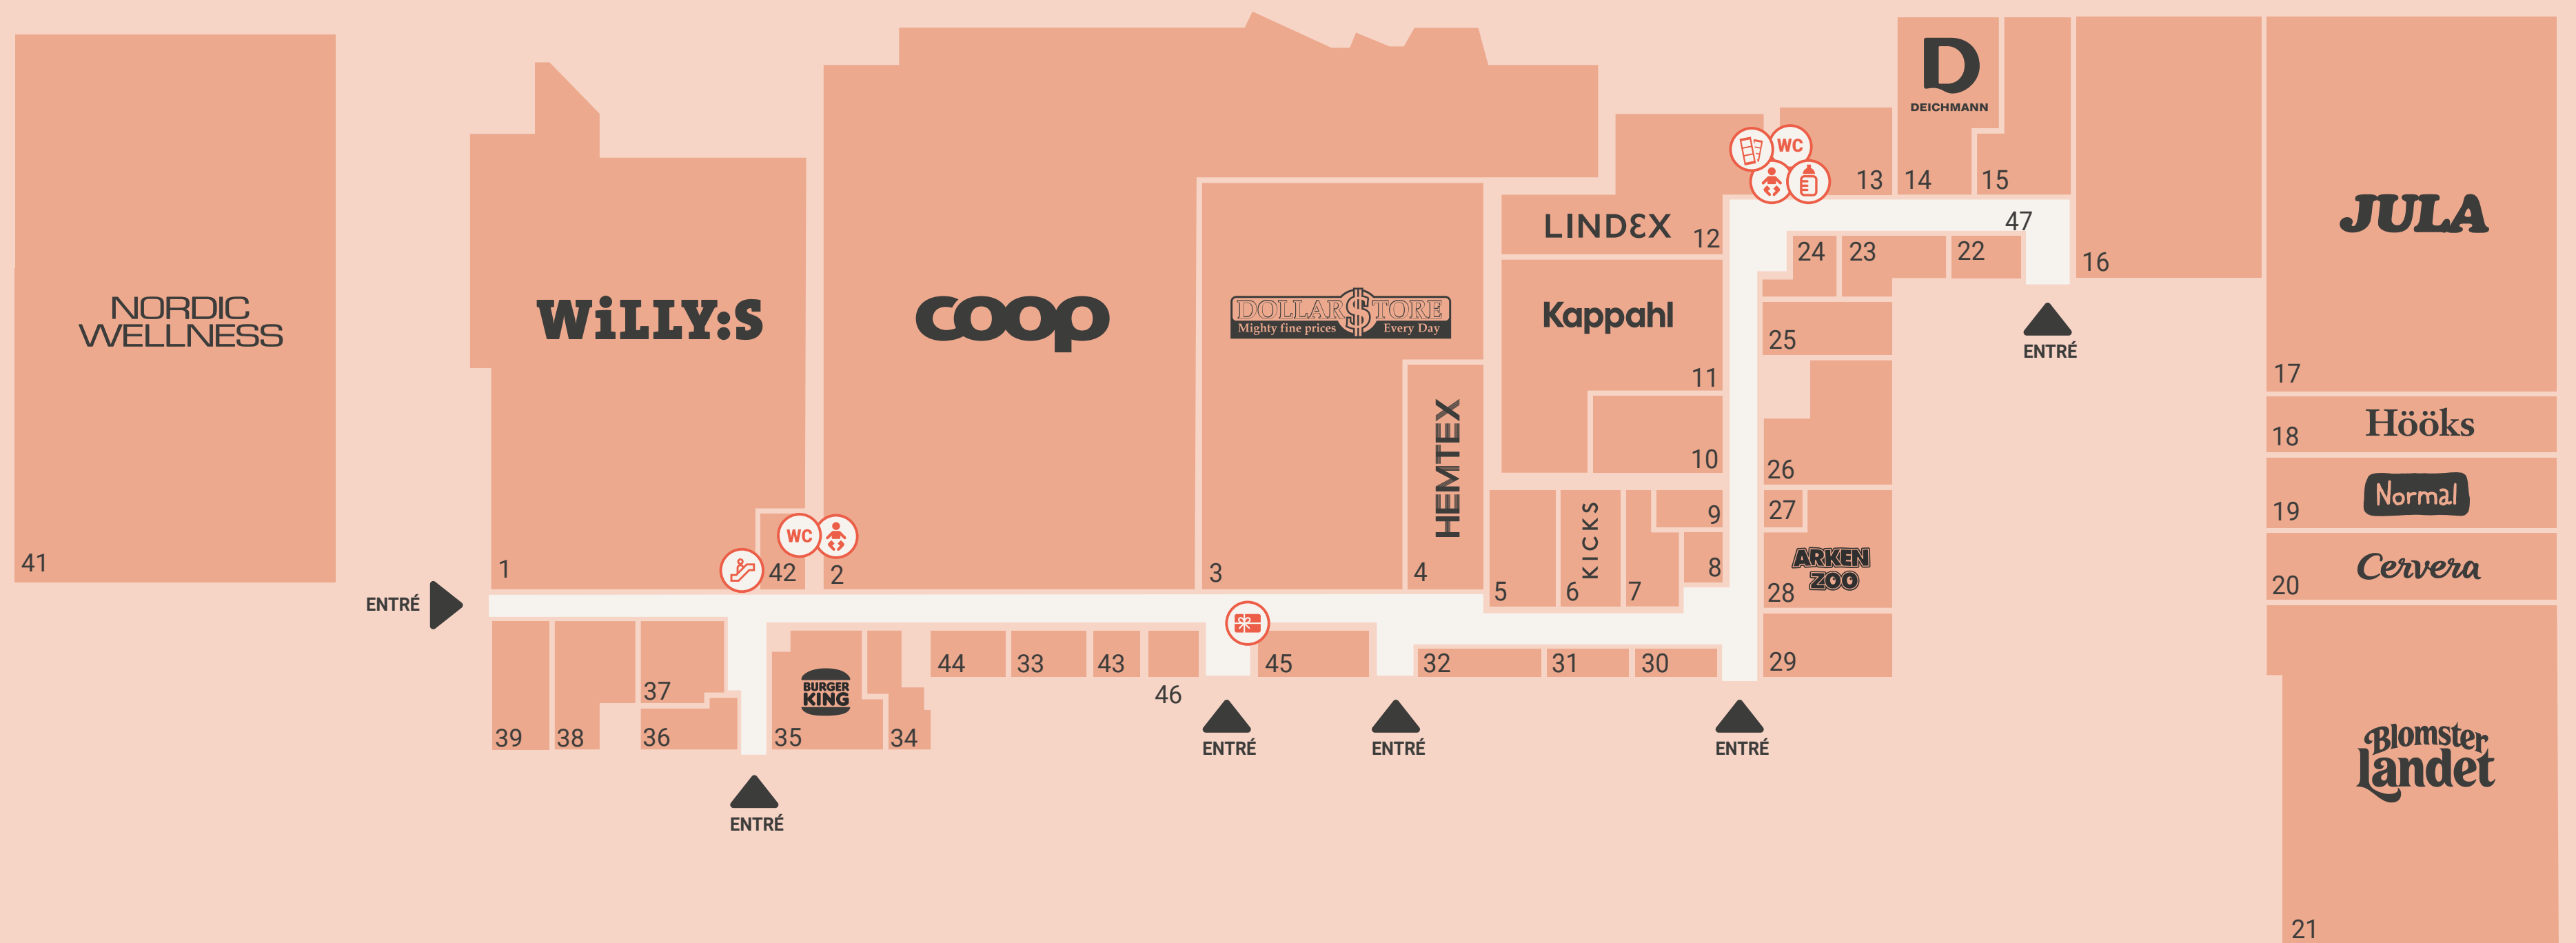

PORT 73

Plan 2

Plan 1

Mode & accessoarer

Deichmann	14
Dressmann	10
Kappahl	11
Lindex	12
Skopunkten	15

Hem & inredning

Blomsterlandet	21
Cervera	20
Dollarstore	3
Hemtex	4
Eva B's Blommor	30
Jula	17

Elektronik

iRepair	42
Tele 2	8

Lek, sport & hobby

Arken Zoo	28
Hööks	18
Nordic Wellness	41
Partyland	23
T:S Äventyr, lek & paket	26

SKönhet & hälsa

Apotek Hjärtat	5
KICKS	6
Hair & Cosmetic	9
Kronans Apotek	38
Magic Hands	33
Mimi Nails	27
Noir Nails & Spa	43
Normal	19
Smarteyes	7
Synoptik	32
VaccinDirekt	25

Restauranger

Al Forno	34
Burger King	35
Chillin Café	24
Efendi 73	29
Efendi 73 Döner-Pide	22
Le Kebab	37
Subway	31
Sushiporten	36
Waynes Coffee	45

Mat & livs

Coop	2
Coop Mini	44
Willys	1

Service

Bring	46
Instabox	47