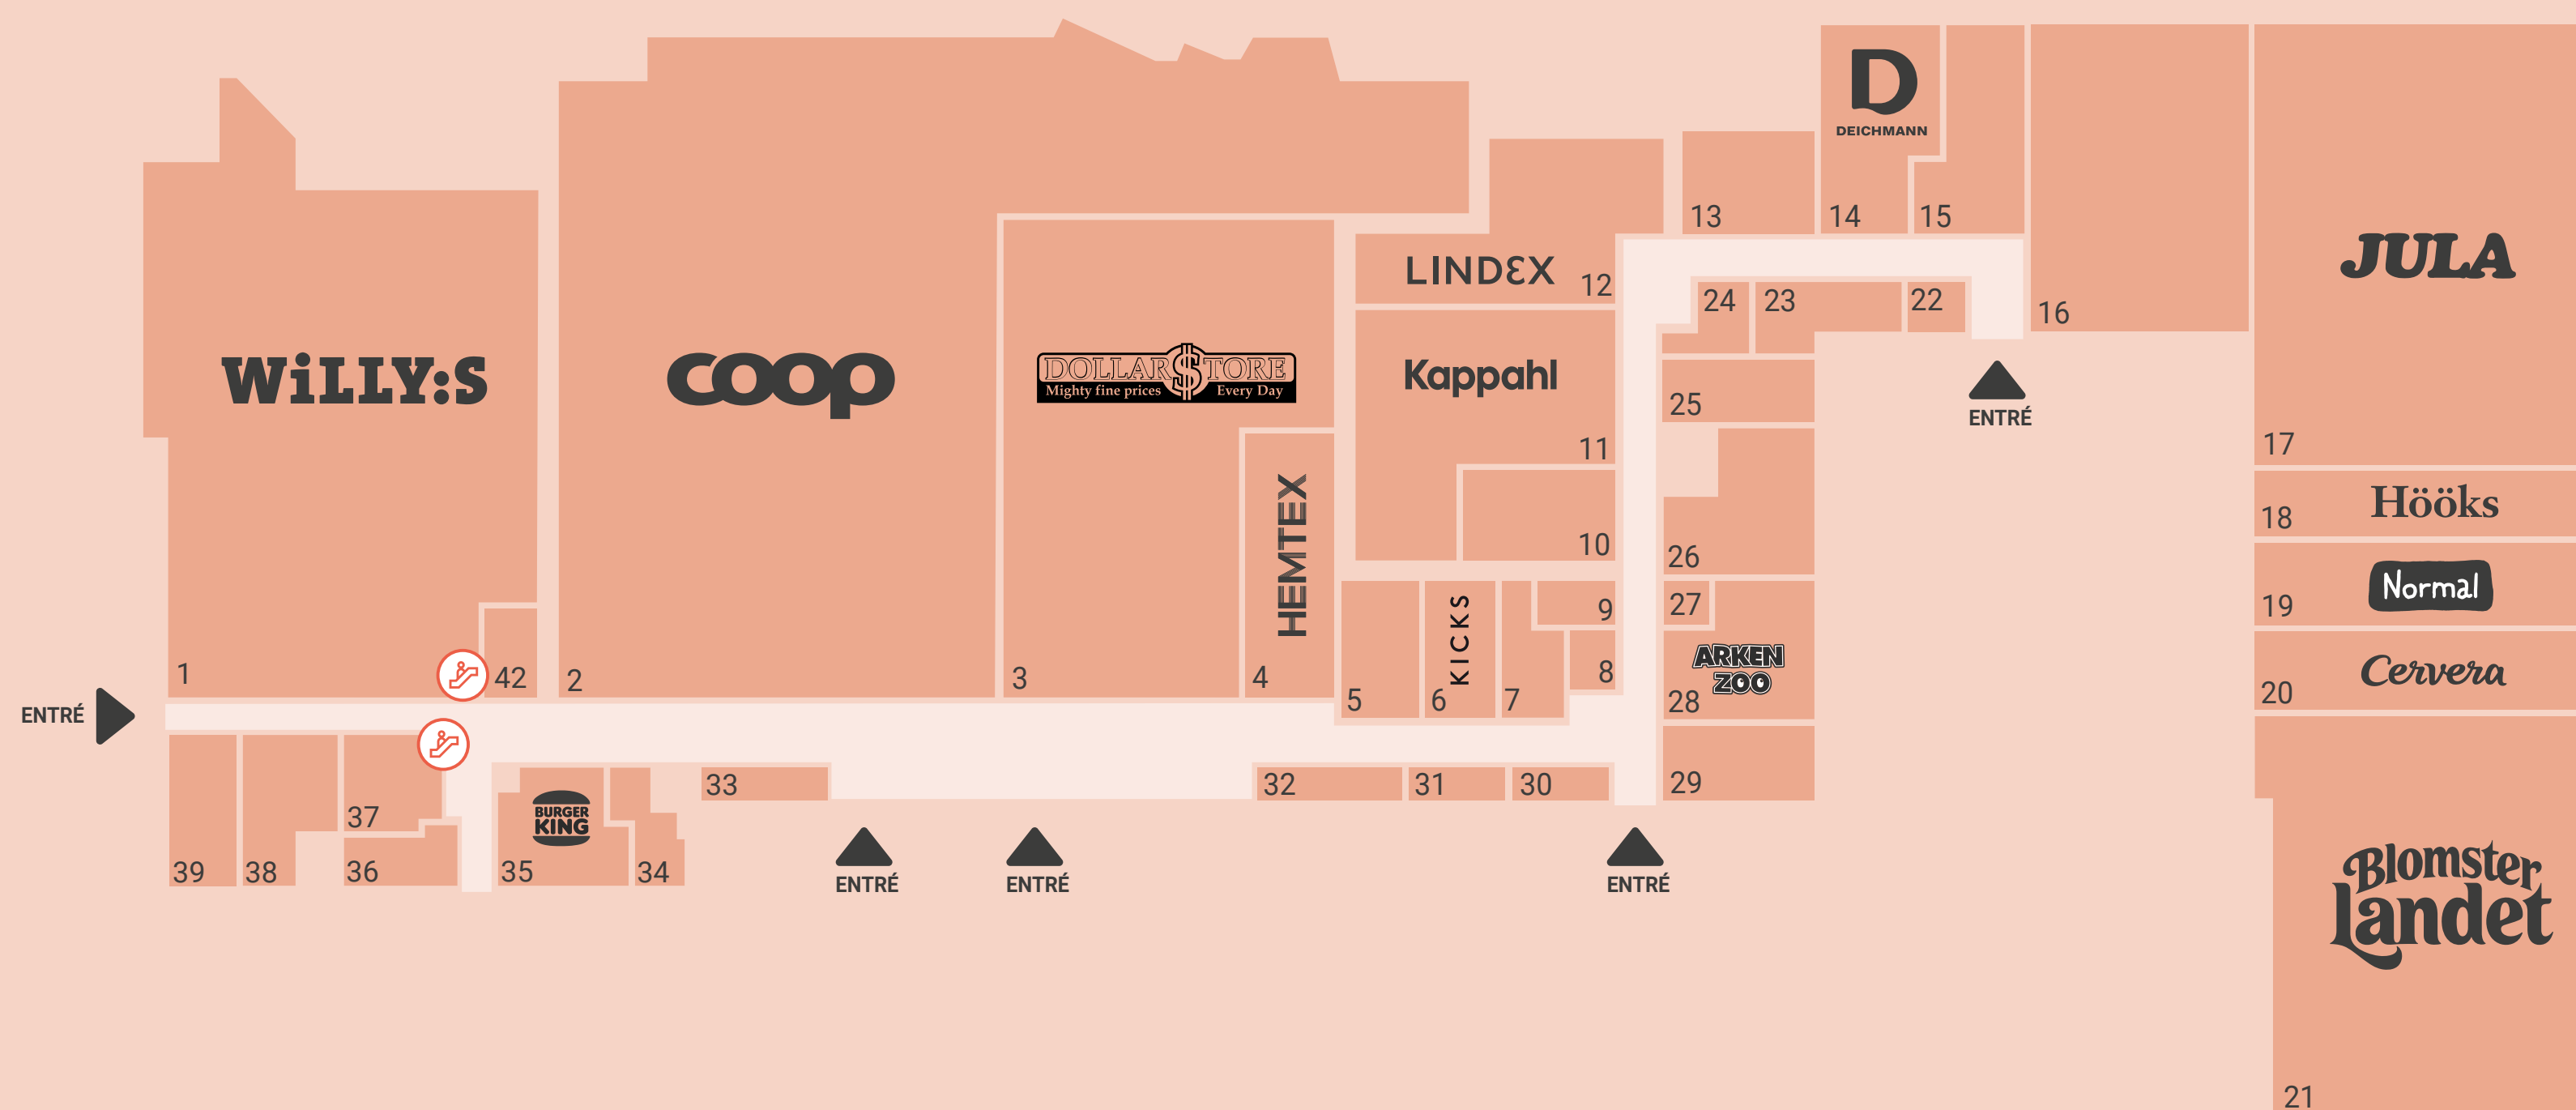

PORT 73

Plan 2

Plan 1

Mode & accessoarer

Deichmann	14
Dressmann	10
Kappahl	11
Lindex	12
Skopunkten	15

Hem & inredning

Blomsterlandet	21
Cervera	20
Dollarstore	3
Hemtex	4
Eva B's Blommor	30
Jula	17

Elektronik

iRepair	42
Tele 2	8

Lek, sport & Hobby

Arken Zoo	28
Hop N' Pop	40
Hööks	18
Klackenberg	
böcker & papper	13
Nordic Wellness	41
Partyland	23
T:S Äventyr, lek & paket	26

Skönhet & hälsa

Apotek Hjärtat	5
KICKS	6
Kronans Apotek	38
Magic Hands	33
Mimi Nails	27
Normal	19
Smarteyes	7
Synoptik	32
VaccinDirekt	25

Restauranger

Al Forno	34
Burger King	35
Chillin Café	24
Efendi 73	29
Efendi 73 Döner-Pide	22
Le Kebab	37
Subway	31
Sushiporten	36

Mat & livs

Coop	2
Willys	1