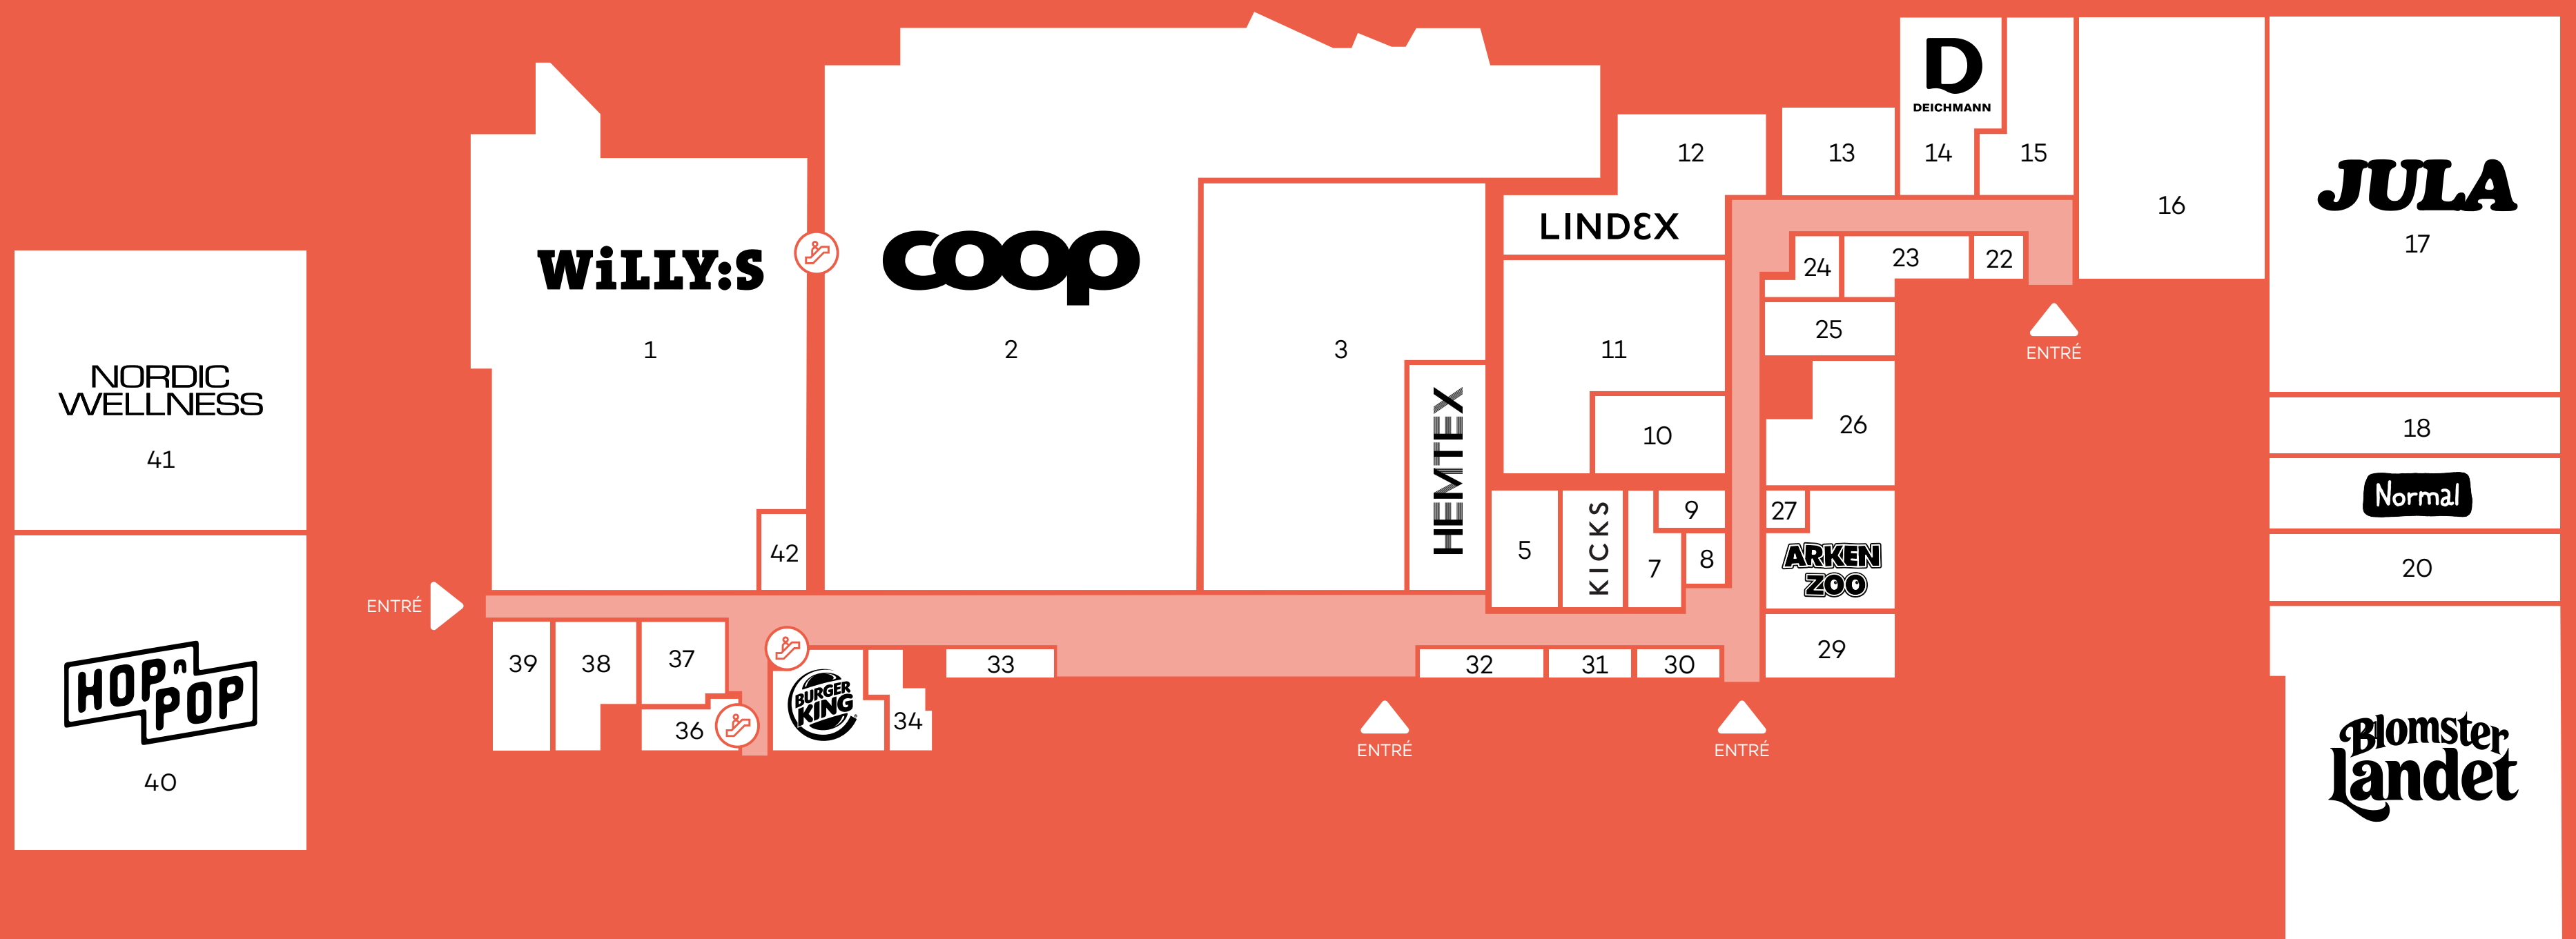

PORT 73

Restauranger

Al Forno	34
Burger King	35
Chillin Café	24
Efendi 73 Döner-Pide	22
Efendi 73	29
Subway	31
Sushiporten	36
Le Kebab	37

Skönhet

Hair & Cosmetic	9
KICKS	6
Mimi Nails	27
Magic Hands	33

Mode & Kläder

Deichmann	14
Dressmann	10
Kappahl	11
Lindex	12
Skopunkten	15
Smarteyes	7

Inredning

Blomsterlandet	21
Cervera	20
Dollarstore	3
Eva B's Blommor	30
Jula	17
Partyland	23

Hälsa & Medicin

Apotek Hjärtat	5
Kronans Apotek	38
Synoptik	32
VaccinDirekt	25

Sport & Gym

Hop N Pop	40
Intersport	16
Nordic Wellness	41

Övrigt

Arken Zoo	28
Hööks	18
iRepair	42
Klackenbergs Böcker	13
Normal	19
Tele 2	8
T:S Äventyr, Lek & Paket	26

Matbutiker

Coop	2
Willys	1