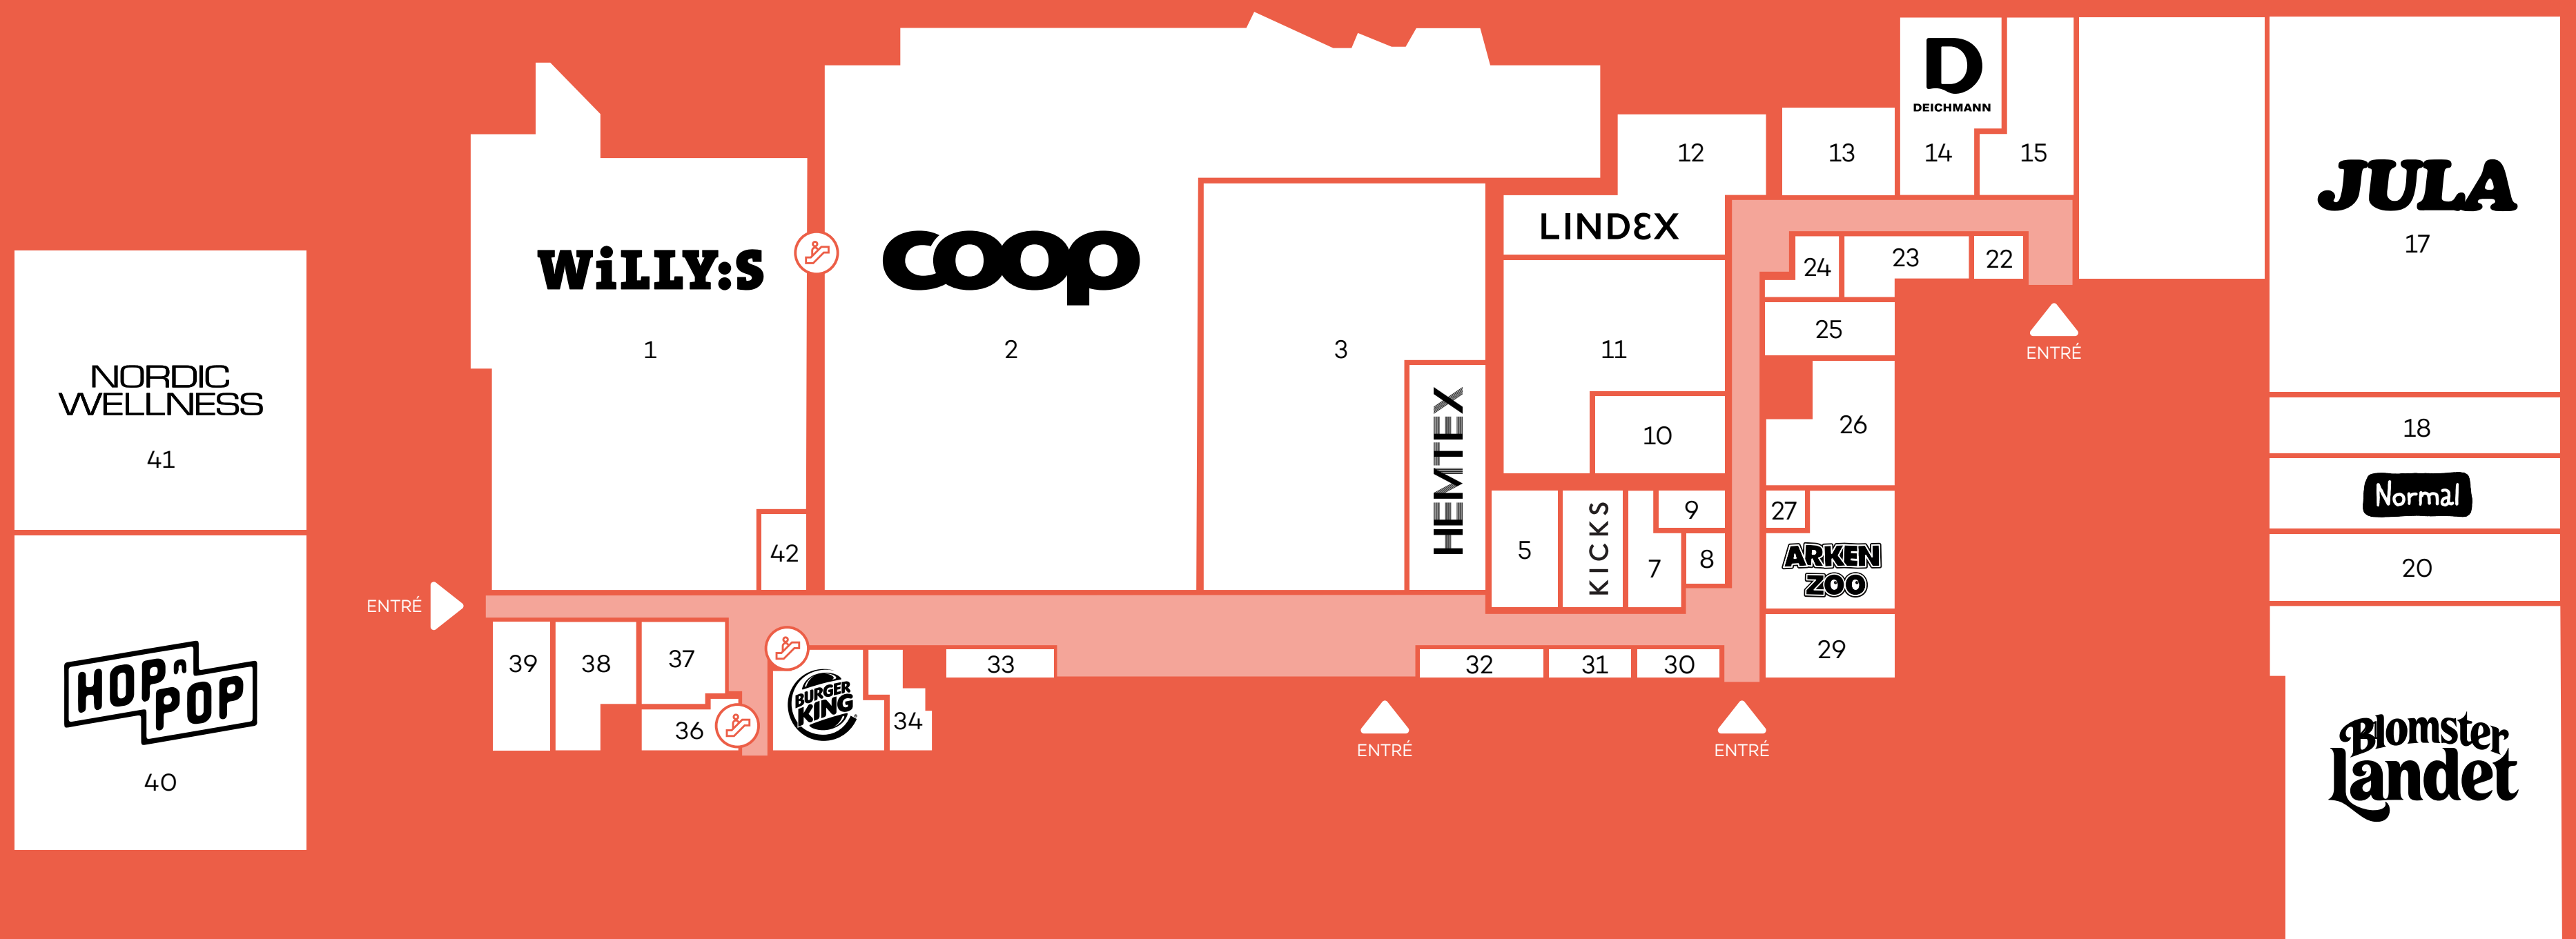

PORT 73

Restauranger

Al Forno	34
Burger King	35
Chillin Café	24
Efendi 73 Döner-Pide	22
Efendi 73	29
Subway	31
Sushiporten	36
Le Kebab	37

Mode & Kläder

Deichmann	14
Dressmann	10
Kappahl	11
Lindex	12
Skopunkten	15

Skönhet

Hair & Cosmetic	9
KICKS	6
Mimi Nails	27
Magic Hands	33

Inredning

Blomsterlandet	21
Cervera	20
Dollarstore	3
Eva B's Blommor	30
Jula	17
Partyland	23

Sport & Gym

Hop N Pop	40
Nordic Wellness	41

Matbutiker